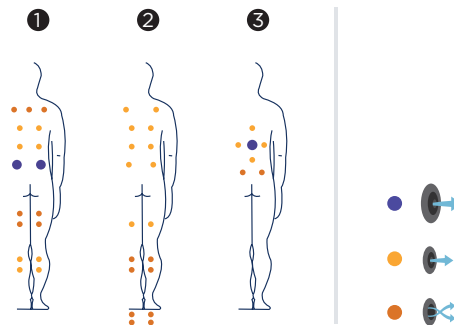

TOUCH

Der Spa Touch ist ein kompaktes, hauptsächlich für Paare konzipiertes Modell, obwohl es über drei Plätze (zwei Liegeplätze und einen Sitzplatz) verfügt. Dieser Spa macht das Beste aus seinen Möglichkeiten und bietet eine umfassende Behandlung in äußerst bequemen Einheiten mit Kopfstützen an jeder Position. Seine 42 Druckwasserdüsen ermöglichen eine vollständige Entspannungs-, Krampflösungs- und Lipoaktiv-Behandlung vom Nacken bis zu den Füßen. Für Genuss in guter Begleitung oder selbstverständlich auch allein.

Positionen: 3 (1 / 2)

Dimensionen: 216 x 166 x 74

Option: