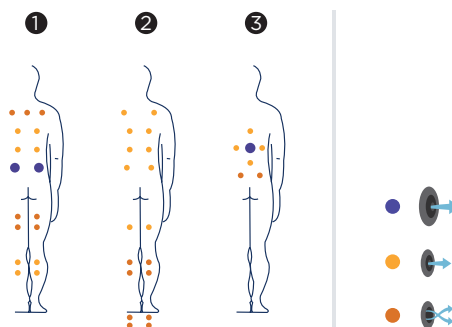

TOUCH

El Spa Touch es un modelo compacto claramente indicado para parejas, aunque permite un máximo de tres plazas (dos tumbonas, un asiento). Porque no hay mejor medida que la justa, se trata de un spa muy práctico que saca el máximo partido de sus posibilidades, ofreciendo un tratamiento flexible y completo en habitáculos extremadamente cómodos, con reposacabezas en cada posición. Sus 42 jets de agua a presión proporcionan un completo tratamiento de relajación, descontracturante y lipoactivo desde las cervicales hasta los pies. Para disfrutar en buena compañía o, claro está, en solitario.

Posiciones: 3 (1 / 2)

Medidas: 216 x 166 x 74

Opcional: