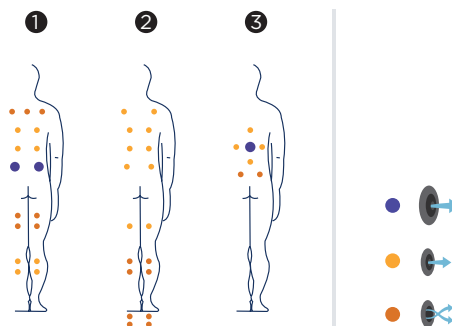

TOUCH

Le Spa Touch est un modèle compact clairement indiqué pour deux personnes, bien qu'il compte un maximum de trois places (deux chaises longues et un siège). Avec ces mesures bien pensées, ce spa très pratique sait exploiter au mieux ses possibilités, en offrant un traitement flexible et complet dans des compartiments extrêmement confortables équipés de repose-têtes pour chaque position. Ses 42 jets d'eau sous pression offrent un traitement complet de détente, décontractant et anticellulite, des cervicales jusqu'aux pieds. Pour en profiter en bonne compagnie ou, bien évidemment, en solo.

Positions: 3 (1 / 2)

Dimensions: 216 x 166 x 74

Option: