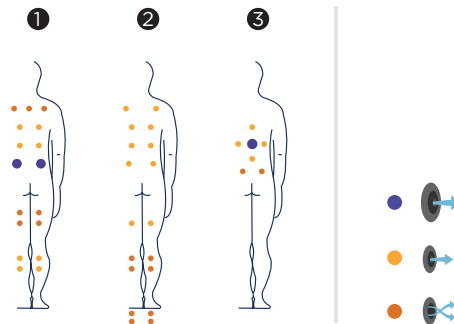

TOUCH

De Spa Touch is een compact model dat bedoeld is voor twee personen, hoewel er maximaal drie plaatsen zijn (twee ligstoelen en een zitplaats). Dankzij de exacte afmetingen is dit een zeer praktische spa die alle mogelijkheden optimaal benut en een flexibele en complete behandeling biedt in uiterst comfortabele ruimten, met hoofdstuunen in elke positie. De 42 waterjets onder druk zorgen voor een complete ontspannende behandeling met lipoactieve en spierontspannende werking, van de nek tot aan de voeten. Heerlijk om samen of alleen van te genieten.

Posities: 3 (1 / 2)

Afmetingen: 216 x 166 x 74

Optioneel: