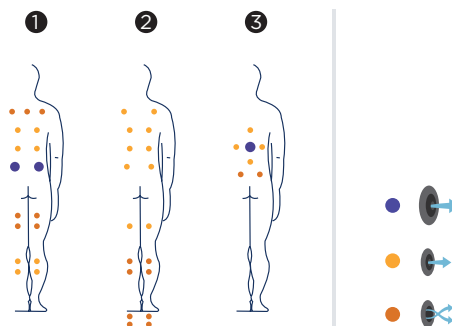

TOUCH

Spa Touch è un modello compatto destinato alle coppie ma usufruibile anche in tre (comprende infatti due sdraio e una seduta). L'armonia delle misure rende questa spa molto pratica, traendo il massimo dalle proprie possibilità e offrendo un trattamento flessibile e completo in postazioni estremamente comode corredate di poggiatesta in ogni posizione. I 42 getti d'acqua a pressione consentono un trattamento completo rilassante, decontratturante e lipoattivo, dalle vertebre cervicali fino ai piedi. Per divertirsi in compagnia o dedicare del tempo a se stessi.

Posizioni: 3 (1 / 2)

Misure: 216 x 166 x 74

Opzionale: