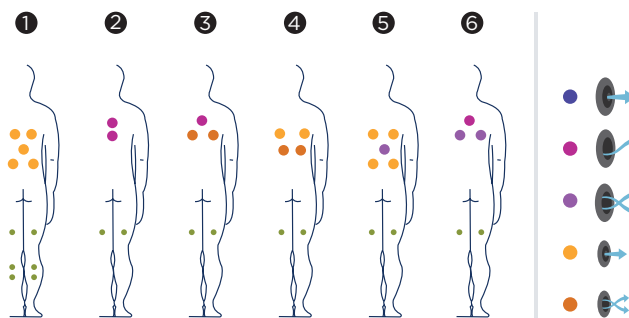

PULSE

Einen Whirlpool wie den Pulse kaufen heißt, sich für ein Modell entscheiden, das ergonomisch, bequem und geräumig ist und 6 verschiedene Massagen bietet, die allesamt positive Effekte auf den Körper haben (Lymphdrainage, Stressabbau, muskuläre Entspannung, Erholung nach körperlicher Belastung u.v.m.).

Positionen: 6 (5 / 1)

Dimensionen: 216 x 216 x 90

Option:

NORDIC
INSULATION
SYSTEM

Ecospa

WIFI
Touch Panel

Bluetooth
AUDIO