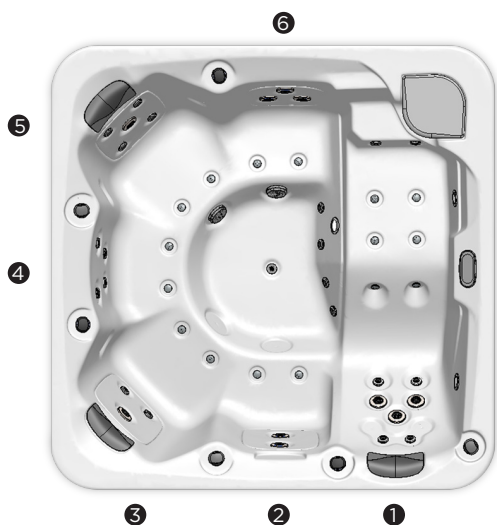

PULSE

Comprar un spa de formas redondeadas como éste es optar por un interior de fácil transición entre las diferentes posiciones que, con disposición de jets y boquillas distintas, ofrecen diferentes tipos de masaje adecuados a situaciones y necesidades distintas.

Posiciones: 6 (5 / 1)

Medidas: 216 x 216 x 90

clean water

SILENT PUMP

ENERGY SAVING COVER

reloax IMPACT SYSTEM

BCN DESIGN

METALLIC (structure)

NORDIC INSULATION SYSTEM

Ecospa

WIFI Touch Panel

Bluetooth AUDIO

Opcional: