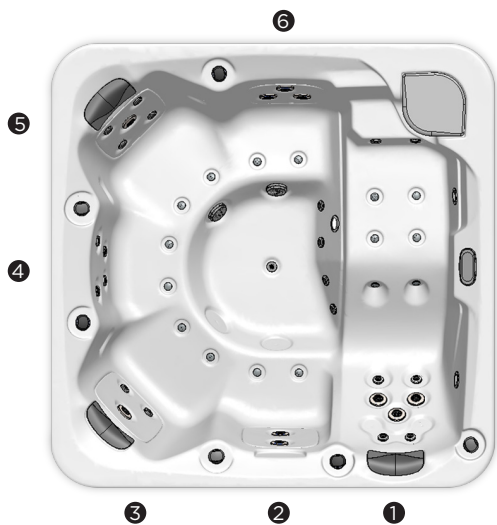

**Positions:** 6 (5  / 1 )

**Dimensions:** 216 x 216 x 90

## PULSE

Acquistare una minipiscina come Pulse significa scommettere su un prodotto assolutamente ergonomico, comodo e spazioso, con 6 diversi tipi di massaggio studiati per offrire vari benefici (drenaggio linfatico, riduzione della tensione, rilassamento muscolare, recupero dopo uno sforzo fisico, ecc.).

**Posizioni:** 6 (5  / 1 )

**Misure:** 216 x 216 x 90

Opzionale: