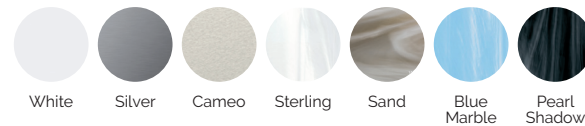

COULEURS ACRYLIQUE

TYPE REVÊTEMENT MEUBLE EXTÉRIEUR

PRESTATIONS

PRESTATIONS OPTIONNELLES

Dans le cadre de notre politique d'améliorations constantes, nous nous réservons le droit de modifier/d'amender nos spécifications n'importe quand et sans aucun préavis.