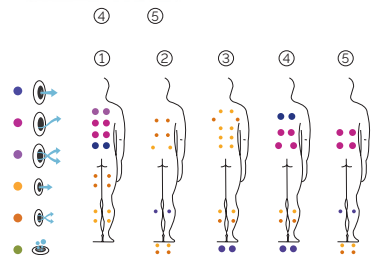

Nice

A powerful and exceptional hot tub.

CODE 66031
Ideal for 4 people
5 positions
1 loungers
4 seats
Measures: 216 × 216 × 90 cm
Water capacity (l): 1180 liters
Weight: Empty 306 kg / Full 1.486 kg
7 colors
5 massages