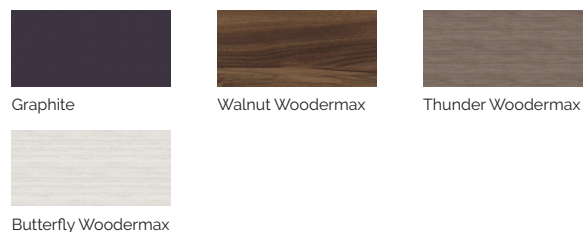

CODICE 66031
Ideale per 4 persone
5 posizioni
1 sdraiato
4 seduto
Misure: 216 x 216 x 90 cm
Volume acqua: 1.180 litri
Peso: Vuota 306 kg / Piena 1.486 kg
7 colori
5 massaggi

COLORI SUPERFICIE ACRILICA

TIPO DI RIVESTIMENTO DEL MOBILE ESTERNO