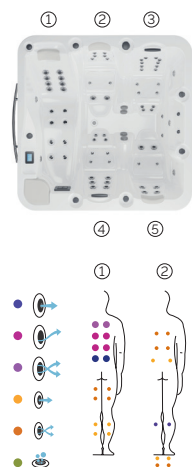

LEISTUNGEN

OPTIONALE LEISTUNGEN

DE

AUSSTATTUNG

LEISTUNGEN	
Massagepunkte gesamt	68
Massagedüsen	54
Luftdüsen	12
Wasserfälle	2
Wasserquellen	2
Kopfstützen	2
Touch Panel	Serienausstattung
Ultraviolet Treatment UV	Serienausstattung
Metallrahmen	Serienausstattung
ABS-Platte	Serienausstattung
Energy Saving Cover	Serienausstattung
EcoSpa	Option
Nordic Insulation System	Option
Blue Connect Plus	Option
UNTERHALTUNG	
Colour Sense	5 LED + Beleuchtungszubehör
Pure Line Lighting	Option
Surround Bluetooth Audio	Option
Düsen Edelstahl	Serienausstattung
Edelstahlstange	Serienausstattung
Aromatherapy	Serienausstattung
Wifi Spa Control	Option
Ohne Rahmen	Option
MASSAGEPUMPEN	
Wassermassage / Jetpumpe	2 x 1800 W / 2,5 CV
Relax Impact Pump / Gebläse	1150 W
FILTER UND HEIZUNG	
Silent Pump / Umwälzpumpe	200 W
Wassererhitzer	3.000 W
Filtertyp	Kartuschenfilter
High Performance Water Care	Serienausstattung
CORRIENTE ELÉCTRICA	
Leistung Option niedrige Stromstärke (W)/(A)230 V	5100 W / 22,2 A
Stromspannung	230 V / 400 V III

CODICE 66031
Ideale per 4 persone
5 posizioni
1 sdraiato
4 seduto
Misure: 216 x 216 x 90 cm
Volume acqua: 1.180 litri
Peso: Vuota 306 kg / Piena 1.486 kg
7 colori
5 massaggi

COLORI SUPERFICIE ACRILICA

TIPO DI RIVESTIMENTO DEL MOBILE ESTERNO