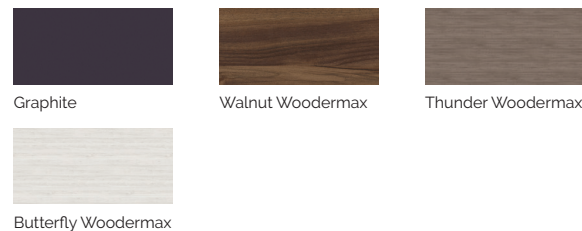

FURNITURE FINISHES (OUTDOOR CABINET)

PREMIUM LINE

EN

AQUAVIA SPA

TECHNICAL SPECIFICATIONS

FEATURES	
Total massage points	68
Massage Jets	54
Air Nozzles	12
Waterfall	2
Water fountains	2
Headrests	2
Touch Panel	Standard
Ultraviolet Treatment UV	Standard
Metal structure	Standard
Base ABS	Standard
Energy Saving Cover	Standard
EcoSpa	Optional
Nordic Insulation System	Optional
Blue Connect Plus	Optional
FINISHES	
Colour Sense	5 LED + illuminated Accessories
Pure Line Lighting	Optional
Surround Bluetooth Audio	Optional
Jets / Stainless Steel Nozzles	Standard
Stainless steel handrail	Standard
Aromatherapy	Standard
Wifi Spa Control	Optional
Without cabinet	Optional
MASSAGE PUMPS	
Water massage	2 × 1800 W / 2.5 CV
Relax Impact Pump	1150 W
FILTRATION AND HEATING	
Recirculation pump	200 W
Water heater	3.000 W
Type of filter	Cartridge
High Performance Water Care	Standard
POWER SUPPLY	
Power requirement to 230 V (LOW/AMP)	5.100 W / 22.2 A
Voltage	230 V / 400 V III