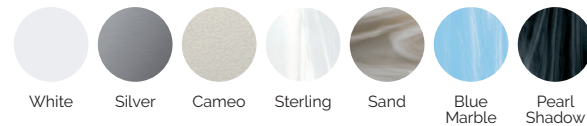

SHELL FINISHES (ACRYLIC COLORS)