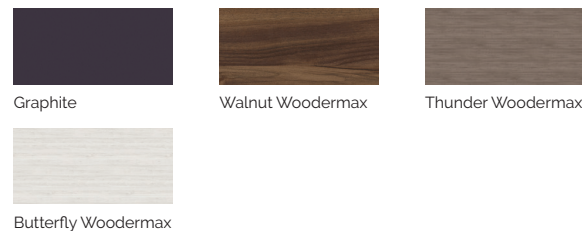

Volumen de agua: 1.180 litros

Peso: Vacío 306 kg / Lleno 1.486 kg

7 colores

5 tipos de masaje

ACABADOS CASCO (COLORES ACRÍLICO)

ACABADOS REVESTIMIENTO DEL MUEBLE EXTERIOR

PRESTACIONES

PRESTACIONES OPCIONALES