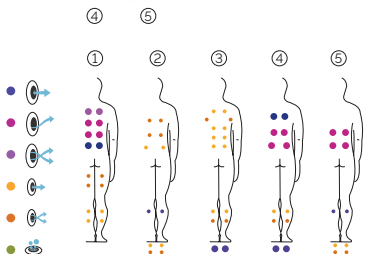

5 massages

PREMIUM LINE

FR

AQUAVIA SPA

CARACTÉRISTIQUES TECHNIQUES

PRESTATIONS	
Total Points de Massage	68
Jets massage	54
Buse air	12
Cascades Eau	2
Sources Eau	2
Appui-tête	2
Touch Panel	Équipement en série
Ultraviolet Treatment UV	Équipement en série
Structure Métal	Équipement en série
Base ABS	Équipement en série
Energy Saving Cover	Équipement en série
EcoSpa	Option
Nordic Insulation System	Option
Blue Connect Plus	Option
FINITIONS	
Colour Sense	5 LED + Accessoires éclairés
Pure Line Lighting	Option
Surround Bluetooth Audio	Option
Jets / Buses en acier inoxydable	Équipement en série
Barre Inoxydable	Équipement en série
Aromatherapy	Équipement en série
Wifi Spa Control	Option
Sans habillage	Option
POMPES DE MASSAGE	
Massage d'eau	2 x 1800 W / 2.5 CV
Relax Impact Pump	1150 W
FILTRATION ET CHAUFFAGE	
Pompe de recirculation	200 W
Chauffage d'eau	3.000 W
Type de filtre	Cartouche
High Performance Water Care	Équipement en série
COURANT ÉLECTRIQUE	
Puissance maximale to 230 V (LOW/AMP)	5.100 W / 22.2 A
Tension	230 V / 400 V III