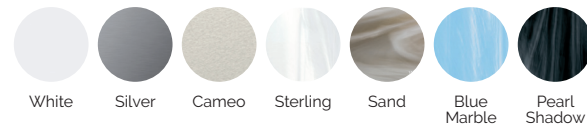

Volumen de agua: 1.180 litros

Peso: Vacío 306 kg / Lleno 1.486 kg

7 colores

5 tipos de masaje

ACABADOS CASCO (COLORES ACRÍLICO)

ACABADOS REVESTIMIENTO DEL MUEBLE EXTERIOR

PRESTACIONES

PRESTACIONES OPCIONALES