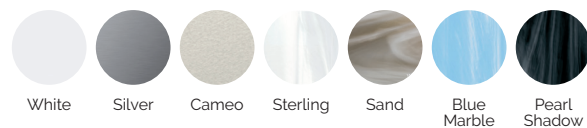

COLORI SUPERFICIE ACRILICA