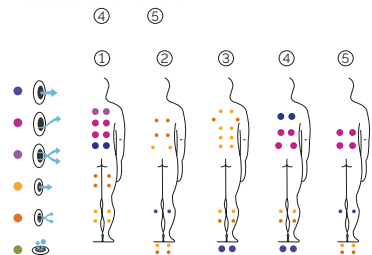

Volumen de agua: 1.180 litros

Peso: Vacío 306 kg / Lleno 1.486 kg

7 colores

5 tipos de masaje

ACABADOS CASCO (COLORES ACRÍLICO)

ACABADOS REVESTIMIENTO DEL MUEBLE EXTERIOR

PRESTACIONES

PRESTACIONES OPCIONALES