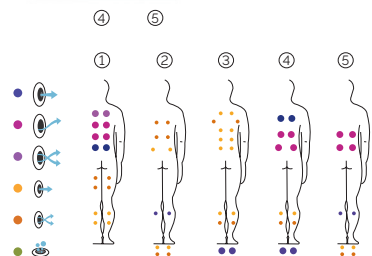

4 Sitzen

Abmasse: 216 x 216 x 90 cm

Volumen (l): 1.180 liter

Gewicht: Leer 306 kg / Befüllt 1486 kg

7 Farben

5 Massagen

ACRYLFARBEN

VERKLEIDUNGSTYP AUSSENRAHMEN