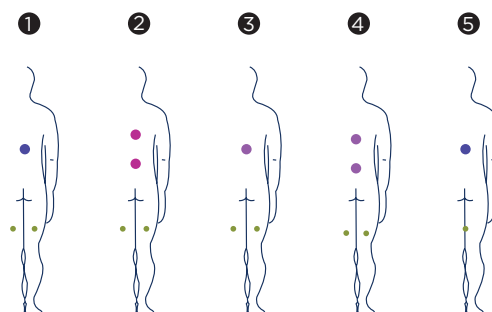

Hawai

Posizioni: 11 

Misure: 380 x 250

Finitura con mosaico

Hydra

Posizioni: 10 

Misure: 380 x 250

Finitura in acrilico