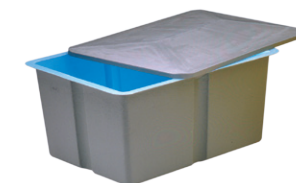

Bac tampon

Kit 75 2M - 16412

*Barre d'accès
au spa encastré.*

Dans le cadre de notre politique d'améliorations constantes, nous nous réservons le droit de modifier/d'amender nos spécifications n'importe quand et sans aucun préavis.