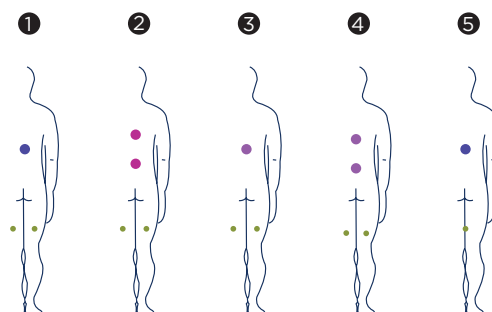

Hawai

Posities: 11

Afmetingen: 380 x 250

Mozaïekafwerking

Hydra

Posities: 10

Afmetingen: 380 x 250

Acrylafwerking