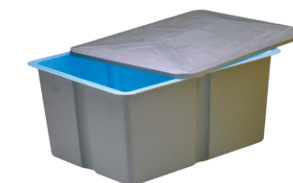

Ausgleichsbehälter

Kit 75 2M - 16412

*Eingebaute Stange
für den Zugang zum Spa*

Im Rahmen unserer Bemühungen um ständige Verbesserungen behalten wir uns das Recht vor, ohne weitere Bekanntmachungen Änderungen an der Konstruktion und den technischen Daten vorzunehmen.