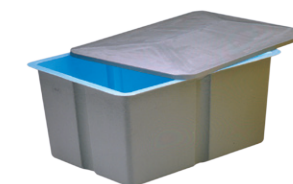

Accessori

Serbatoi