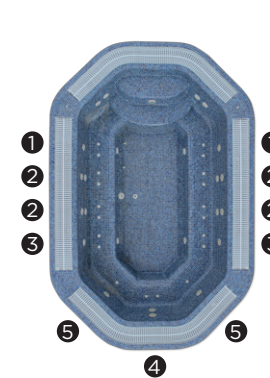

HAWAI / HYDRA

El spa Hawai e Hydra se consolidan como la opción de spa comercial de mayores dimensiones (3,8 metros de longitud) con una capacidad para 10 usuarios. Su diseño octagonal y sus líneas suaves, lo definen como una excelente opción para encajar en las instalaciones más exigentes.

Hawai

Posiciones: 11

Medidas: 380 x 250

Acabado en mosaico

Hydra

Posiciones: 10

Medidas: 380 x 250

Acabado en acrílico

ref: 56537

ref: 43598

Características Técnicas

Medidas (±2cm)	380 x 250	
Posiciones (sentado / tumbado)	11 (11 /-)	10 (10 /-)
Volumen Agua (l)	2.490	
Peso (vacío / lleno) (kg)	613 / 3.103	373 / 2.863

Tipo Acabado Casco	Mosaico	Acrílico
Colores Disponibles*	AG64 / AG34 / AG75 / AG70 AG72 / AG20 / AG13 / AG2	44 / 46 / 59