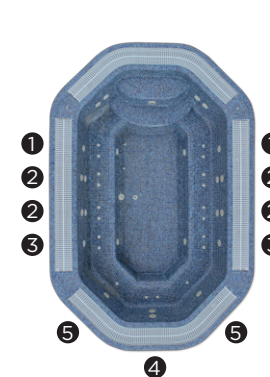

HAWAI / HYDRA

Le spa Hawai e Hydra si consolidano come l'opzione di spa commerciali di maggiori dimensioni (3,8 metri di lunghezza) con una capacità per 10 utenti. Il design ottagonale e le linee morbide, le definiscono come un'opzione eccellente per le installazioni più esigenti.

Hawai

Posizioni: 11 

Misure: 380 x 250

Finitura con mosaico

Hydra

Posizioni: 10 

Misure: 380 x 250

Finitura in acrilico

ref: 56537

ref: 43598

Caratteristiche tecniche

Misure (±2 cm)	380 x 250	
Posizioni (seduto / sdraiato)	11 (11 /-)	10 (10 /-)
Volume acqua (l)	2.490	
Peso (vuota/piena) (kg)	613 / 3.103	373 / 2.863

Tipo finitura struttura	Mosaico	Acrilico
Colori disponibili*	AG64 / AG34 / AG75 / AG70 AG72 / AG20 / AG13 / AG2	44 / 46 / 59