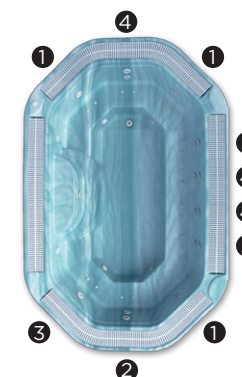

Hawai

Posizioni: 11 

Misure: 380 x 250

Finitura con mosaico

Hydra

Posizioni: 10 

Misure: 380 x 250

Finitura in acrilico

PRESTAZIONI		
Totale punti di massaggio	36	36
Getti di massaggio	16	16
Bocchette di aria	20	20
Jet/Bocchette Inossidabile	Opzionale	Opzionale
Griglia legno di teak	-	-
Poggiatesta	-	-
Pulsante piezoelettrico	2	2
Struttura metallica galvanizzata	•	•
Luce bianca LED	•	•
Cromoterapia luce LED	•	Opzionale
Copertura isotermica	Opzionale	Opzionale