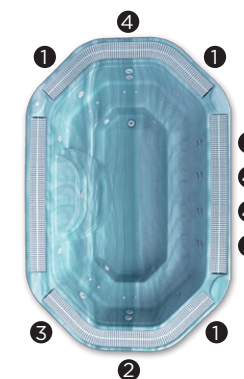

De Hawai- en Hydra-spa's de grootste commerciële spa's in het assortiment (3,8 m lang) met plaats voor 10 personen. Met hun achthoekige vorm en vloeiende lijnen zijn ze een uitstekende keuze voor luxezaken.

Hawai

Posities: 11

Afmetingen: 380 x 250

Mozaïekafwerking

Hydra

Posities: 10

Afmetingen: 380 x 250

Acrylafwerking