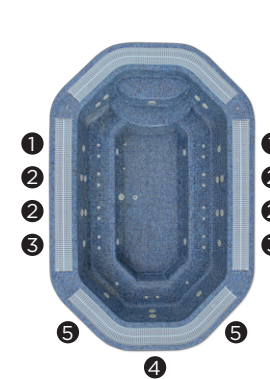

De Hawai- en Hydra-spa's de grootste commerciële spa's in het assortiment (3,8 m lang) met plaats voor 10 personen. Met hun achthoekige vorm en vloeiende lijnen zijn ze een uitstekende keuze voor luxezaken.

Hawai

Posities: 11

Afmetingen: 380 x 250

Mozaïekafwerking

Hydra

Posities: 10

Afmetingen: 380 x 250

Acrylafwerking

ref: 56537

ref: 43598

Technische eigenschappen

Afmetingen (± 2 cm)	380 x 250	
Posities (zit-/ligplaatsen)	11 (11 /-)	10 (10 /-)
Watervolume (L)	2.490	
Gewicht (leeg/vol) (kg)	613 / 3.103	373 / 2.863

Afwerking	Mozaïek	Acryl
Verkrijgbare kleuren*	AG64 / AG34 / AG75 / AG70 AG72 / AG20 / AG13 / AG2	44 / 46 / 59