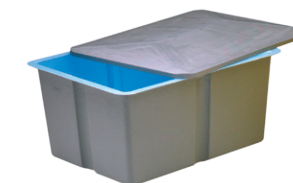

Ballasttanks

Kit 75 2M - 16412

*Handrail om in en uit de
inbouwspa te stappen*

Overeenkomstig ons beleid van voortdurende ontwikkeling behouden wij ons het recht voor om de specificaties geheel of gedeeltelijk te wijzigen zonder voorafgaande kennisgeving.