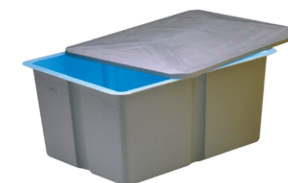

Accesorios

Depósito