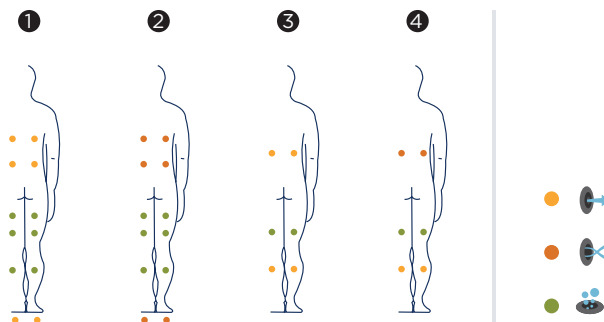

STAINLESS STEEL

ELEGANT

Spa desbordante de cuatro plazas fabricado en acero inoxidable. El modelo Elegant responde a su denominación, y enaltece cualquier tipo de ambiente decorativo con su línea de diseño fresco, moderno y contemporáneo.

Concebido como un paraíso termolúdico, en el que el fluir del agua, del aire y de los colores y aromas llevarán la paz, la armonía y la tranquilidad al usuario, incorpora de serie distinguidos reposacabezas y proyector LED para sesiones de cromoterapia.

Posiciones: 4 (2 / 2)

Medidas: 211 x 211