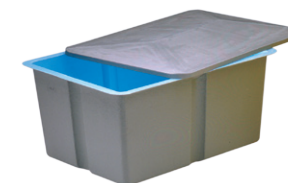

Zubehör

Ausgleichbehälter