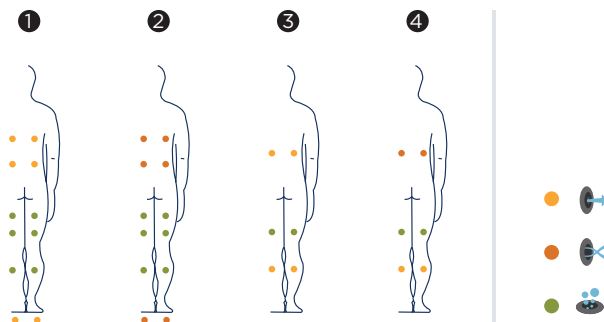

STAINLESS STEEL

ELEGANT

Een overloopspa voor vier personen in roestvrij staal. Het Elegant-model doet zijn naam alle eer aan met zijn frisse, hedendaagse lijnen.

Deze spa is ontworpen als een recreatieparadijs waarin de golven van water, lucht, kleuren en geuren zorgen voor sereniteit en harmonie. Hij is uitgerust met een aantal stijlvolle hoofdsteunen en een LED-projector voor lichtbehandelingstherapieën.

Posities: 4 (2 / 2)

Afmetingen: 211 x 211