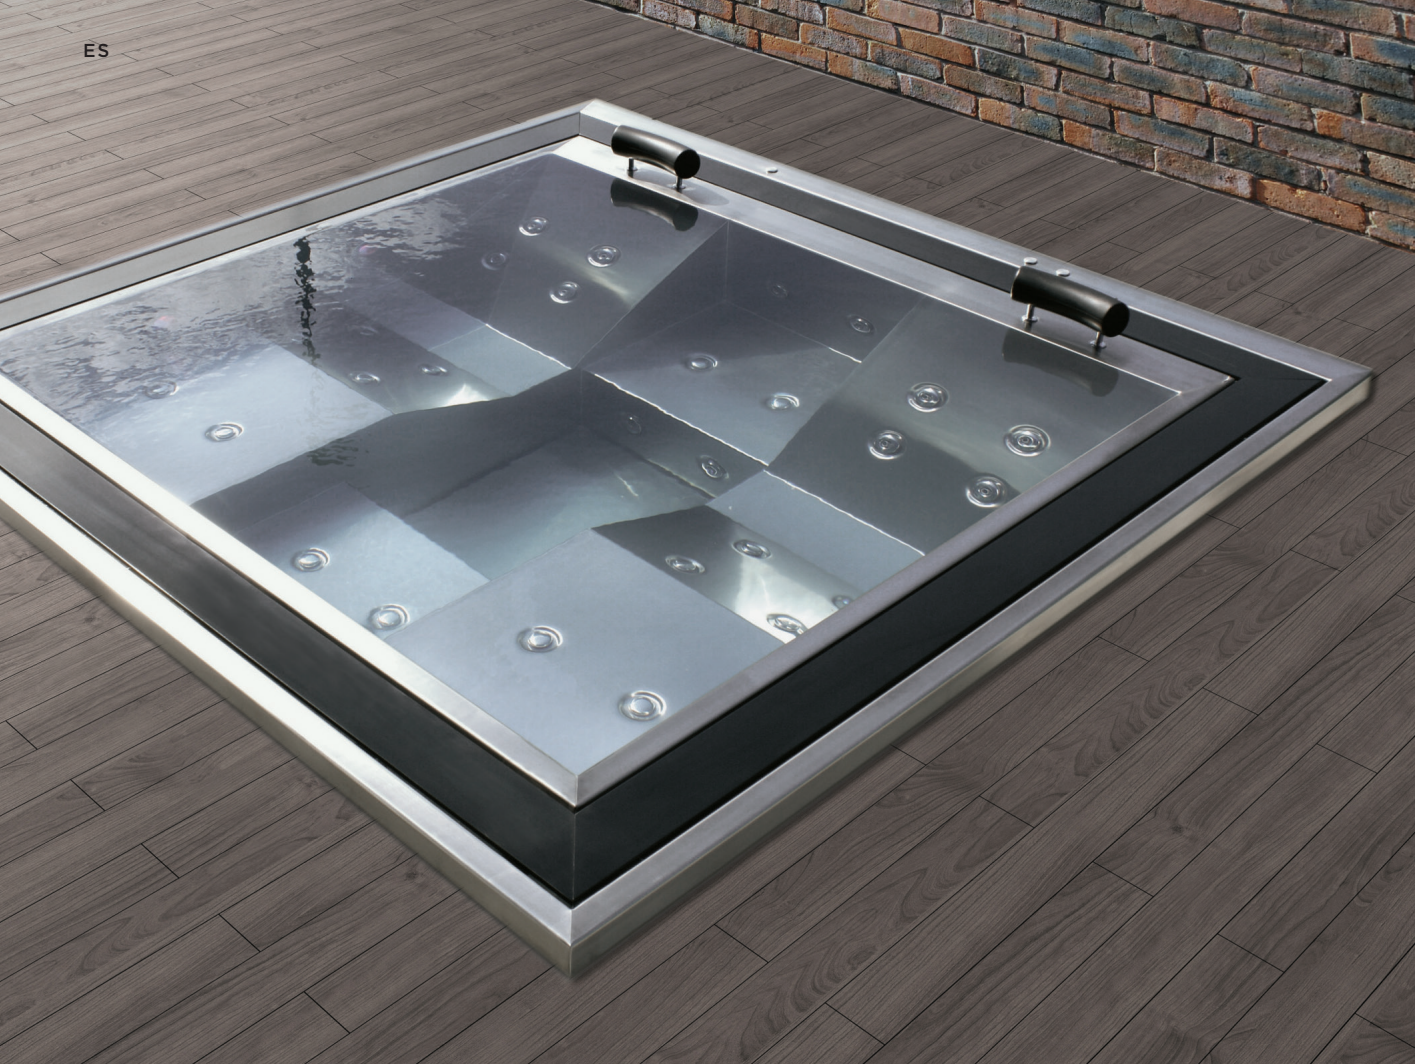

STAINLESS STEEL