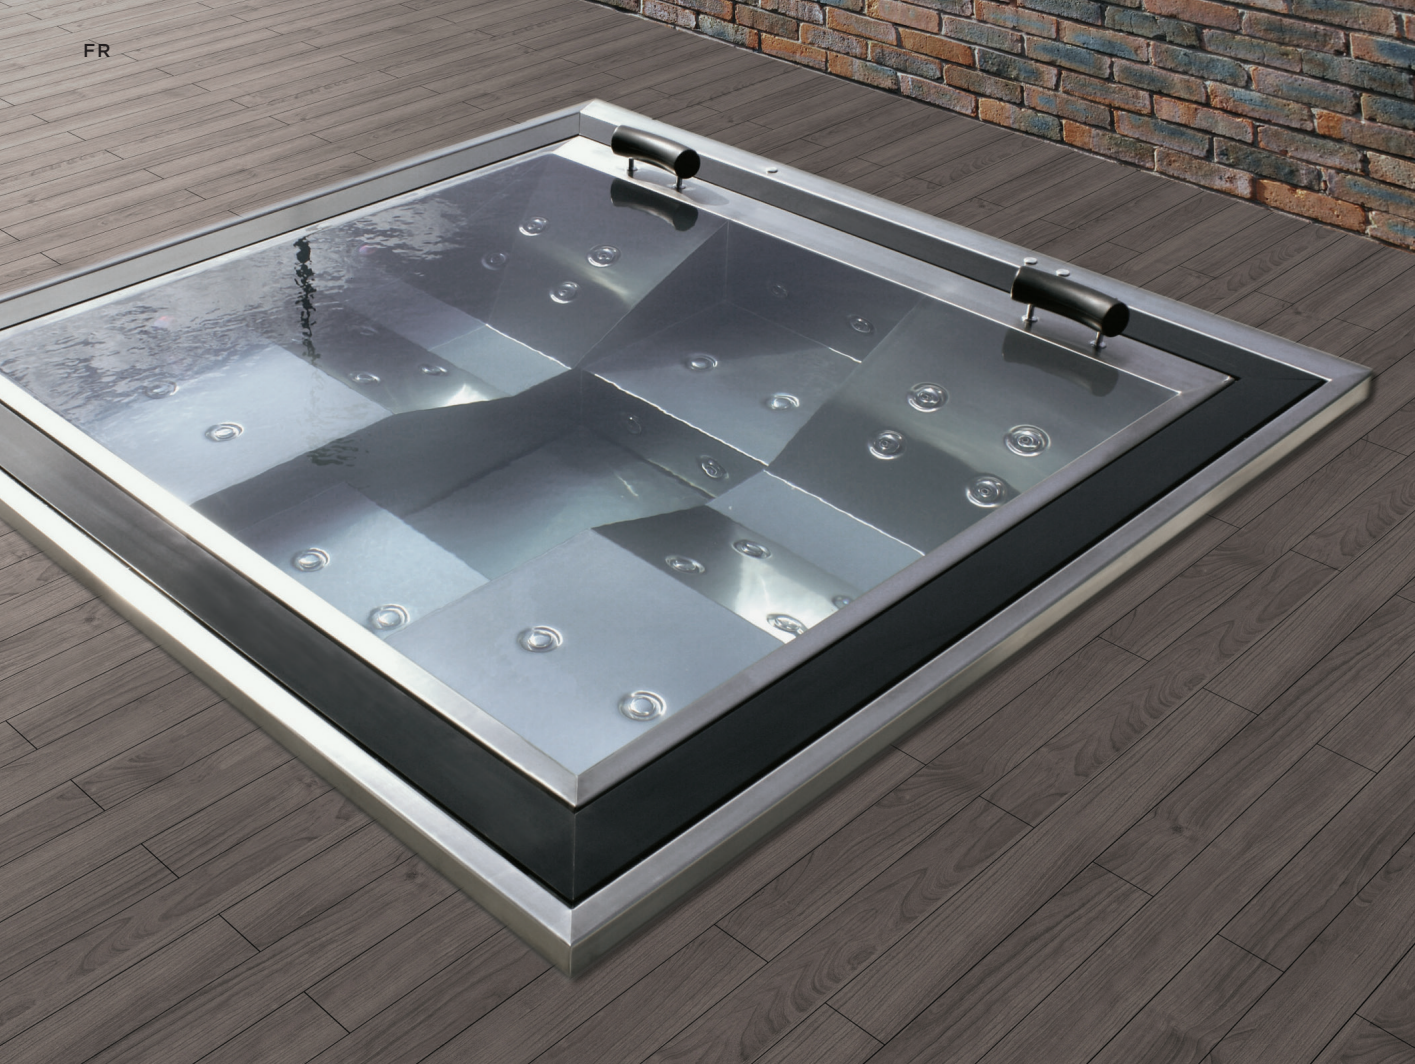

STAINLESS STEEL

ELEGANT

A four-seater overflow hot tub made of stainless steel. The Elegant model lives up to its name as it will enhance any type of decorative environment with its fresh contemporary line.

Designed as a hot tub leisure paradise, in which the flow of water, air, colours and aromas instils peace, harmony and tranquillity in the user, it comes with a number of stylish headrests and a LED projector for chromotherapy sessions.

STAINLESS STEEL

ELEGANT

Spa à débordement de quatre places fabriqué en acier inoxydable. Le modèle Éléphant répond à sa dénomination et réhausse votre projet de décoration grâce à sa ligne au design frais, moderne et contemporain.

STAINLESS STEEL

ELEGANT

Ein Spa mit Überlauf und vier Plätzen, hergestellt aus rostfreiem Edelstahl. Das Modell Elegant wird seinem Namen gerecht und verschönert jedes dekorative Ambiente mit seiner frischen, modernen und zeitgemäßen Designlinie.