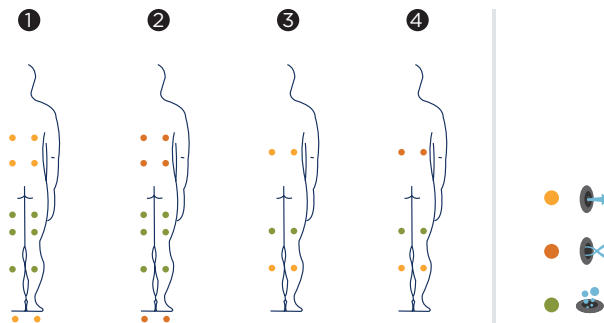

STAINLESS STEEL

ELEGANT

Ein Spa mit Überlauf und vier Plätzen, hergestellt aus rostfreiem Edelstahl. Das Modell Elegant wird seinem Namen gerecht und verschönert jedes dekorative Ambiente mit seiner frischen, modernen und zeitgemäßen Designlinie.

Der Spa wurde als Quell der Entspannung konzipiert, in dem der Fluss von Wasser, Luft, Farben und Aromen dem Benutzer Harmonie, Ruhe und Entspannung bescheren. Zum Zubehör gehören serienmäßig elegante Kopfstützen und ein LED-Licht für Farbtherapiesitzungen.

Positionen: 4 (2 / 2)

Dimensionen: 211 x 211