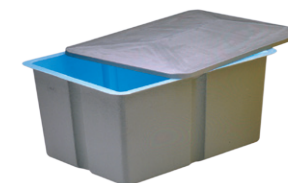

Accessoires

Ballasttanks