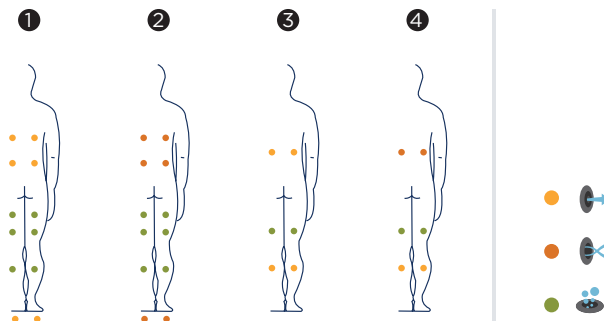

STAINLESS STEEL

ELEGANT

Spa a sfioria a quattro posti in acciaio inossidabile. Il modello Elegant fa onore al suo nome abbellendo qualsiasi tipo di ambiente decorativo con la sua linea dal design fresco, moderno e contemporaneo.

Concepita come un paradiso termoludico, nel quale il flusso dell'acqua, dell'aria e dei colori e aromi apportano pace, armonia e tranquillità all'utente, incorpora di serie diversi poggiatesta e un proiettore a LED per sessioni di cromoterapia.

Posizioni: 4 (2 / 2)

Misure: 211 x 211