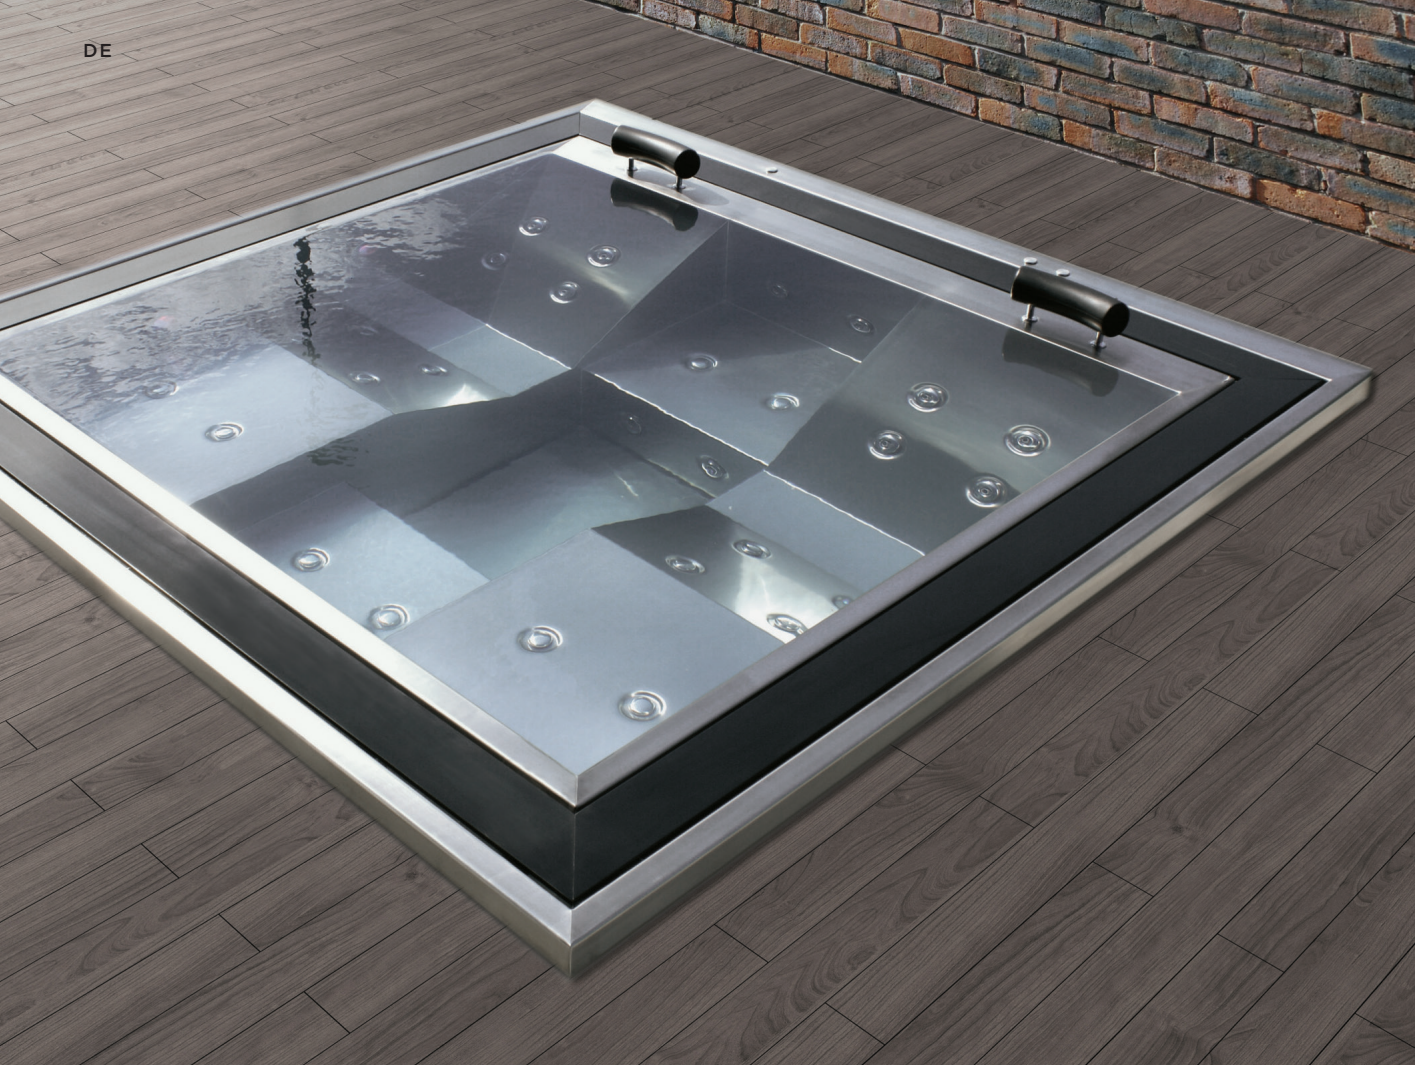

STAINLESS STEEL

ELEGANT

A four-seater overflow hot tub made of stainless steel. The Elegant model lives up to its name as it will enhance any type of decorative environment with its fresh contemporary line.

STAINLESS STEEL

ELEGANT

Spa à débordement de quatre places fabriqué en acier inoxydable. Le modèle Éléphant répond à sa dénomination et réhausse votre projet de décoration grâce à sa ligne au design frais, moderne et contemporain.

STAINLESS STEEL

ELEGANT

Ein Spa mit Überlauf und vier Plätzen, hergestellt aus rostfreiem Edelstahl. Das Modell Elegant wird seinem Namen gerecht und verschönert jedes dekorative Ambiente mit seiner frischen, modernen und zeitgemäßen Designlinie.