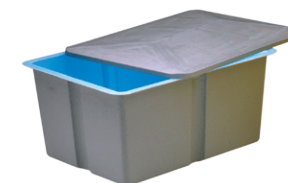

Accessori

Vasche di compensazione