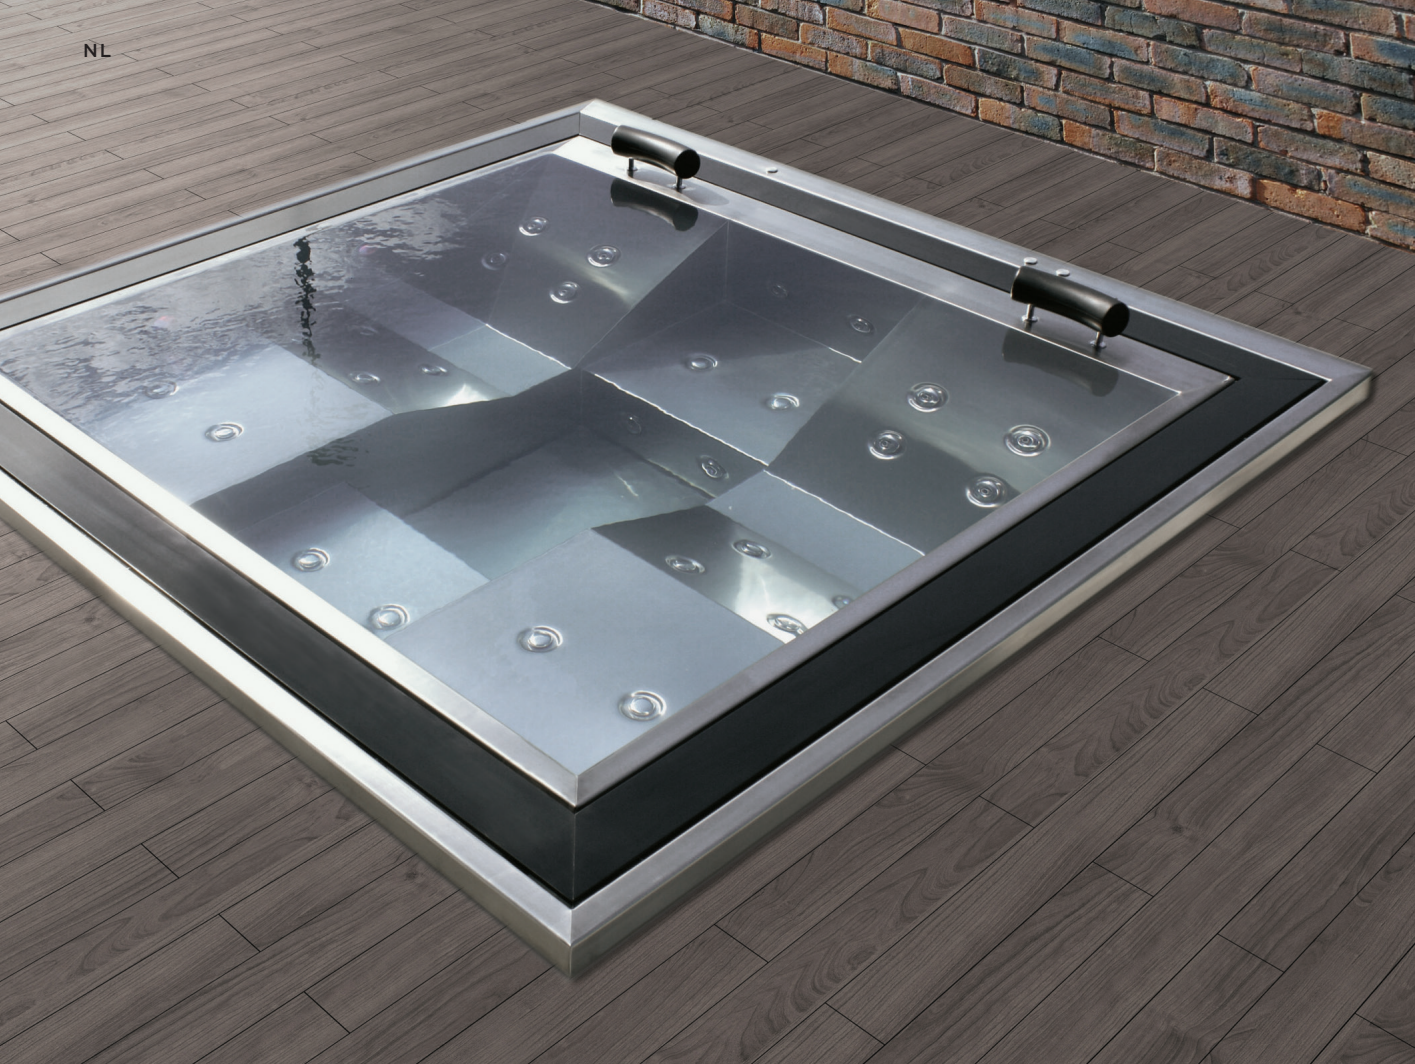

STAINLESS STEEL

ELEGANT

A four-seater overflow hot tub made of stainless steel. The Elegant model lives up to its name as it will enhance any type of decorative environment with its fresh contemporary line.

PRESTAZIONI	
Totale punti di massaggio	36
Getti di massaggio	20
Bocchette di aria	16
Jet/Bocchette Inossidabile	•
Griglia legno di teak	-
Poggiatesta	2
Pulsante piezoelettrico	2
Struttura metallica galvanizzata	•
Luce bianca LED	-
Cromoterapia luce LED	4 LED
Copertura isotermica	Opzionale

STAINLESS STEEL

ELEGANT

Een overloopspa voor vier personen in roestvrij staal. Het Elegant-model doet zijn naam alle eer aan met zijn frisse, hedendaagse lijnen.

Deze spa is ontworpen als een recreatieparadijs waarin de golven van water, lucht, kleuren en geuren zorgen voor sereniteit en harmonie. Hij is uitgerust met een aantal stijlvolle hoofdsteunen en een LED-projector voor lichtbehandelingstherapieën.