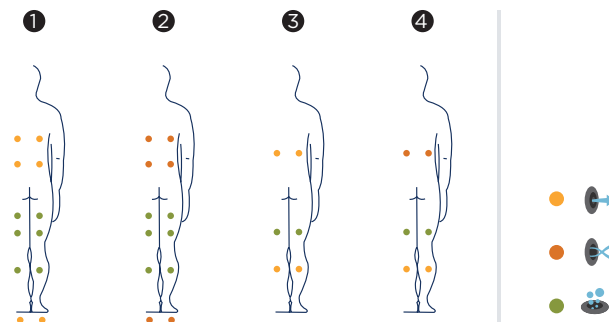

STAINLESS STEEL

ELEGANT

Spa à débordement de quatre places fabriqué en acier inoxydable. Le modèle Éléphant répond à sa dénomination et réhausse votre projet de décoration grâce à sa ligne au design frais, moderne et contemporain.

Conçu comme un paradis thermoludique, dans lequel le flux de l'eau, de l'air, des couleurs et des arômes apportera paix, harmonie et tranquillité à l'utilisateur, il intègre de série d'élégants appuie-tête et un projecteur LED destiné aux séances de chromothérapie.

Positions: 4 (2 / 2)

Dimensions: 211 x 211