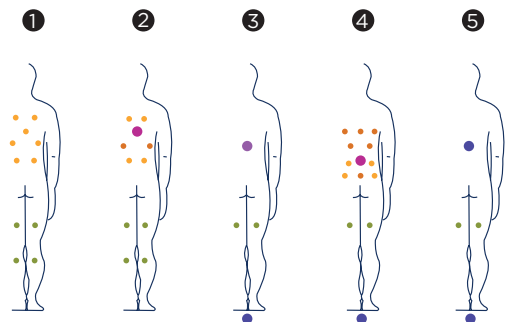

AQUALIFE 5

Mit zwei Liegen, die mit einer beachtlichen Vielfalt an Hydromassagemöglichkeiten ausgestattet sind, ermöglicht dieser Spa mit 5 Plätzen die perfekte Entspannung. Es handelt sich um einen Spa mit idealen Abmessungen, eigens so ausgelegt, dass er durch die Türen in Wohnungen passt.

Dank seiner 28 Jets und 14 Luftinjektoren erzielt dieses Gerät eine optimale Leistung.

Positionen: 5 (3 / 2)

Dimensionen: 198 x 198 x 74