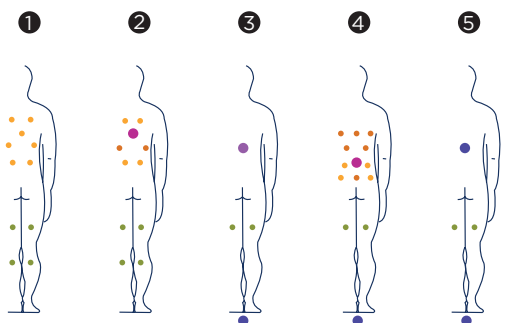

AQUALIFE 5

Con due lettini, equipaggiati con una notevole varietà di idromassaggi, questa spa a 5 posti permette di realizzare circuiti di filtraggio. Si tratta di una spa dalle misure ideali, specificamente progettata per adattarsi alle misure delle porte delle case.

Grazie ai suoi 28 jet e 14 iniettori d'aria, questo apparecchio offre una resa ottimale.

Posizioni: 5 (3 / 2)

Misure: 198 x 198 x 74