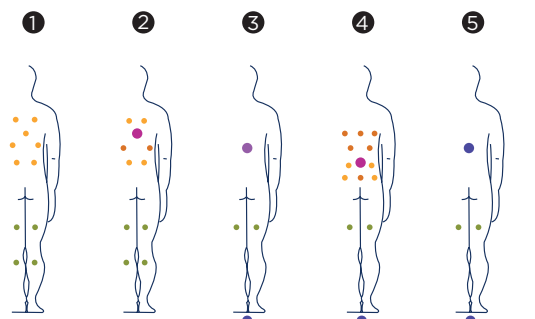

AQUALIFE 5

Con dos tumbonas, equipadas con una variedad notable de hidromasajes, éste spa de 5 plazas, permite realizar circuitos de filtración. Se trata de un spa con unas medidas ideales, diseñado especialmente para adaptarse a las medidas de las puertas de los hogares.

Gracias a sus 28 jets y 14 inyectores de aire, este equipo, consigue un rendimiento óptimo.

Posiciones: 5 (3 / 2)

Medidas: 198 x 198 x 74

Opcional: