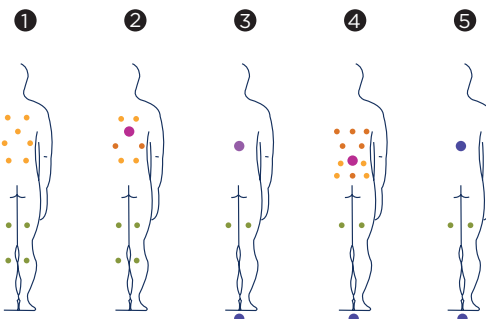

AQUALIFE 5

Avec deux positions allongées, équipées d'une grande variété d'hydromassages, ce Spa de 5 places permet de réaliser des circuits de filtration. Les dimensions de ce Spa sont idéales et ont été spécialement conçues pour s'adapter aux dimensions des portes.

Grâce à ses 28 jets et 14 buses soufflantes, cet équipement a un rendement optimal.

Positions: 5 (3 / 2)

Dimensions: 198 x 198 x 74

Option: