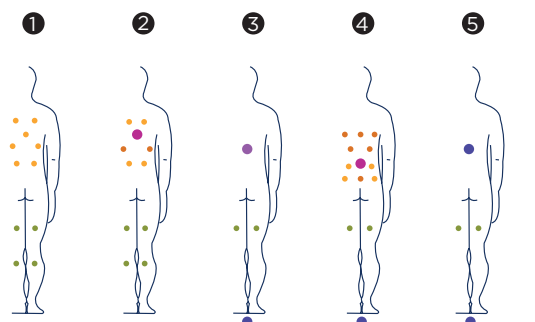

AQUALIFE 5

Deze spa voor vijf personen heeft twee ligplaatsen met uitgebreide hydromassageopties en kan ook filtratiecycli doen. De grootte van de spa is speciaal ontworpen om door standaarddeuren te passen.

Met de 28 jets en 14 luchtinjectoren staat deze spa garant voor optimale prestaties.

Posities: 5 (3 / 2)

Afmetingen: 198 x 198 x 74

Optioneel: